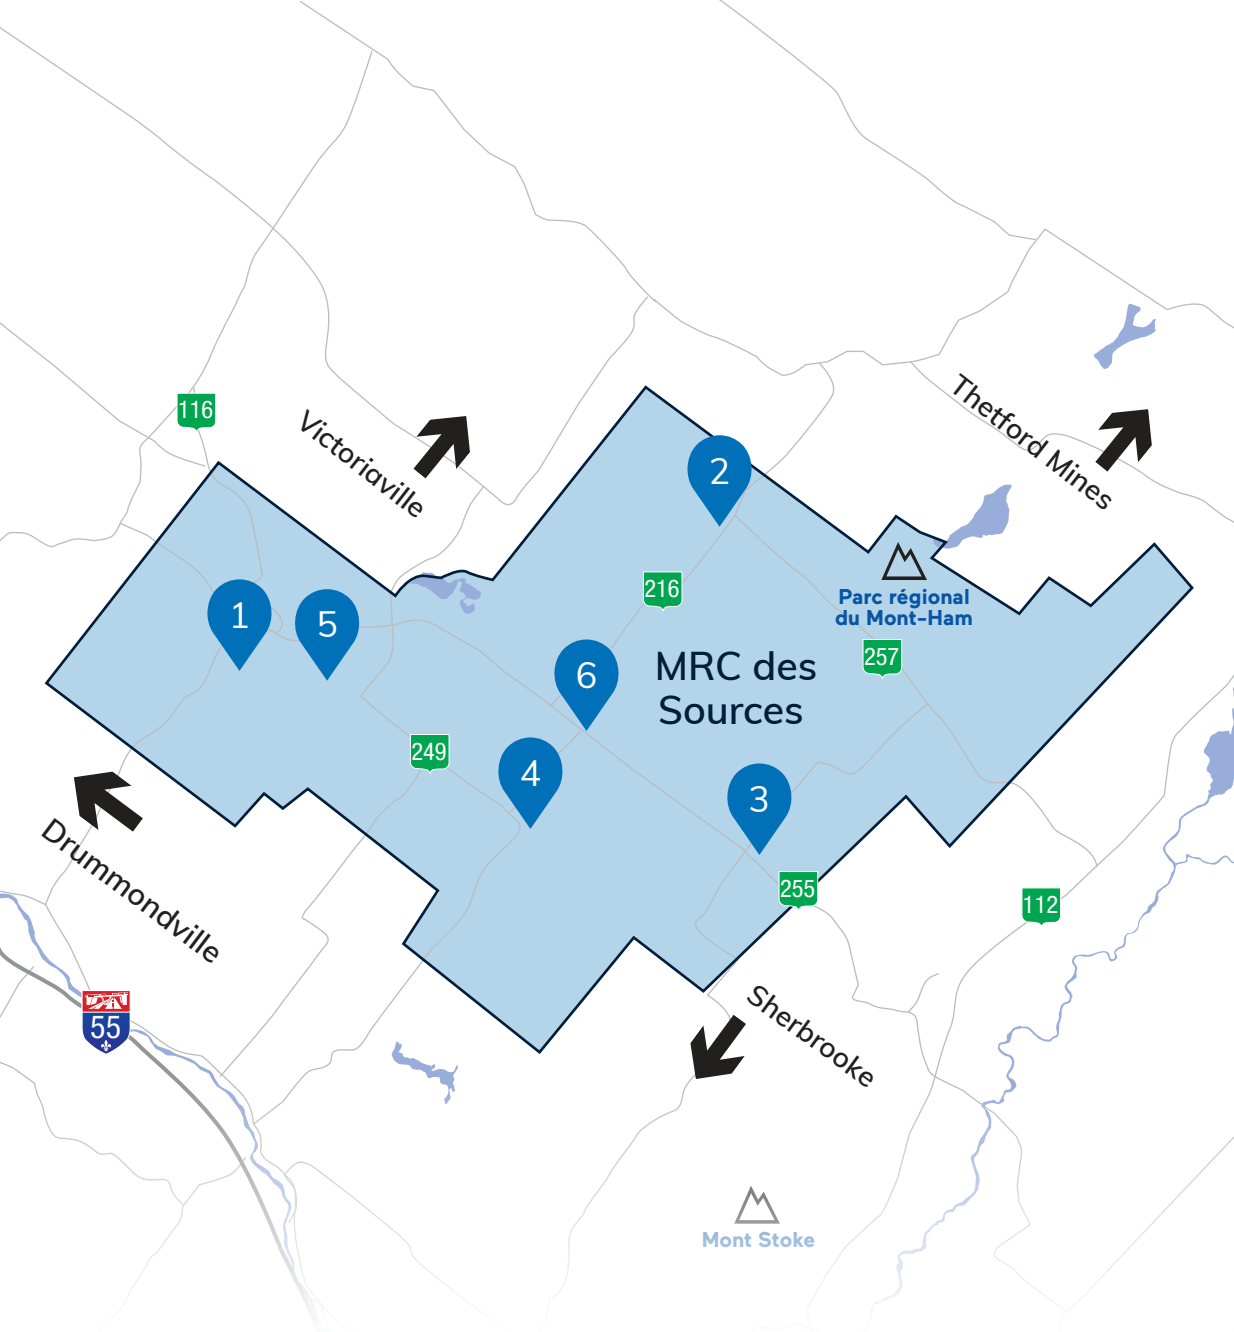

# Des milieux de travail à échelle humaine

## MRC des Sources

- 1 **Danville**  
École primaire Masson
- 2 **Saint-Adrien**  
École primaire Notre-Dame-de-Lourdes
- 3 **Saint-Camille**  
École primaire du Christ-Roi
- 4 **Saint-Georges-de-Windsor**  
École primaire Notre-Dame-de-l'Assomption
- 5 **Val-des-Sources**  
Centre de formation professionnelle  
Expé, point de service des Sources  
Centre d'éducation des adultes,  
point de service de Val-des-Sources  
École primaire de la Passerelle  
École primaire de la Tourelle  
École secondaire de l'Escale
- 6 **Wotton**  
École primaire Hamelin

[cssds.gouv.qc.ca/emplois](http://cssds.gouv.qc.ca/emplois)

Centre  
de services scolaire  
des Sommets

Québec