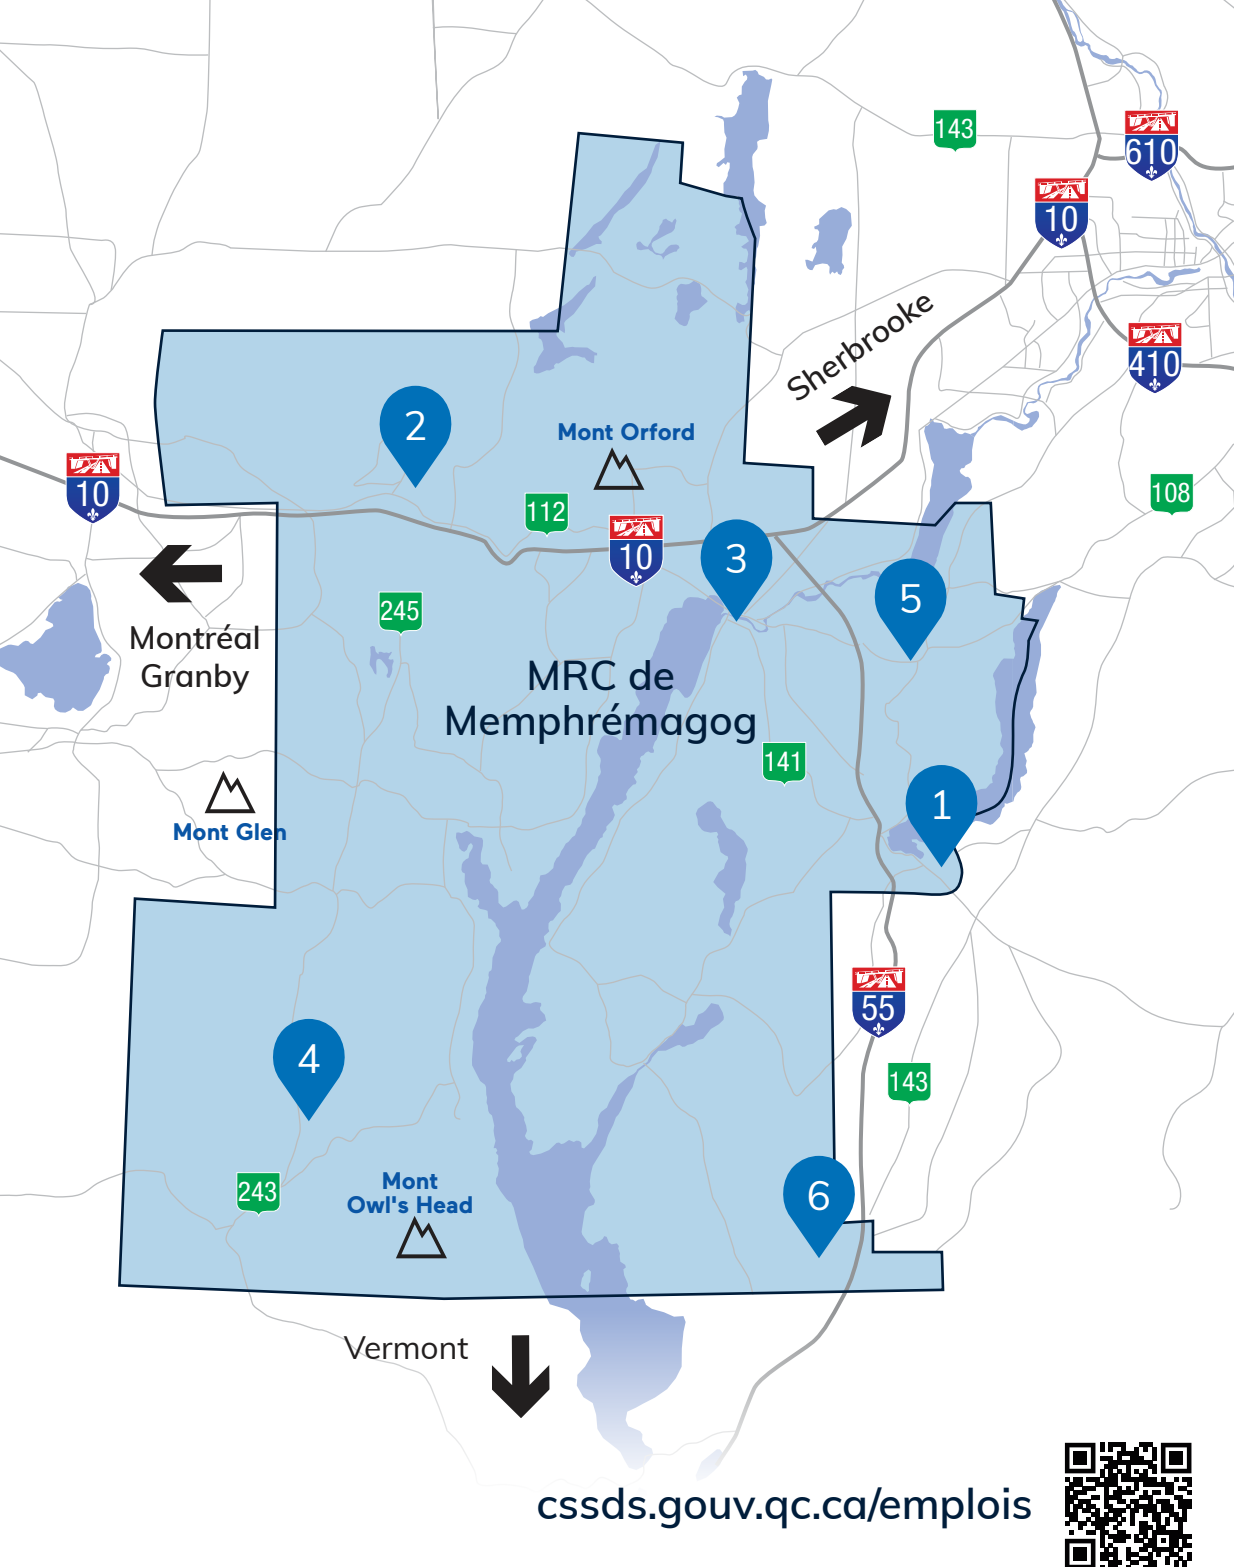

# Des milieux de travail à échelle humaine

## MRC de Memphrémagog

- 1 Ayer's Cliff**  
École primaire Saint-Barthélemy
- 2 Eastman**  
École primaire du Val-de-Grâce
- 3 Magog**  
École primaire Brassard-Saint-Patrice  
École primaire des Deux-Soleils  
École primaire Sainte-Marguerite  
École primaire Saint-Jean-Bosco  
École primaire Saint-Pie-X  
École publique alternative de Memphrémagog  
École secondaire de la Ruche  
Centre d'éducation des adultes, point de service de Magog  
Centre de formation professionnelle Expé, point de service Memphrémagog  
Centre de formation professionnelle Expé, point de service Saint-David
- 4 Potton**  
École primaire du Baluchon
- 5 Sainte-Catherine-de-Hatley**  
École primaire Dominique-Savio
- 6 Stanstead**  
École primaire du Jardin-des-Frontières